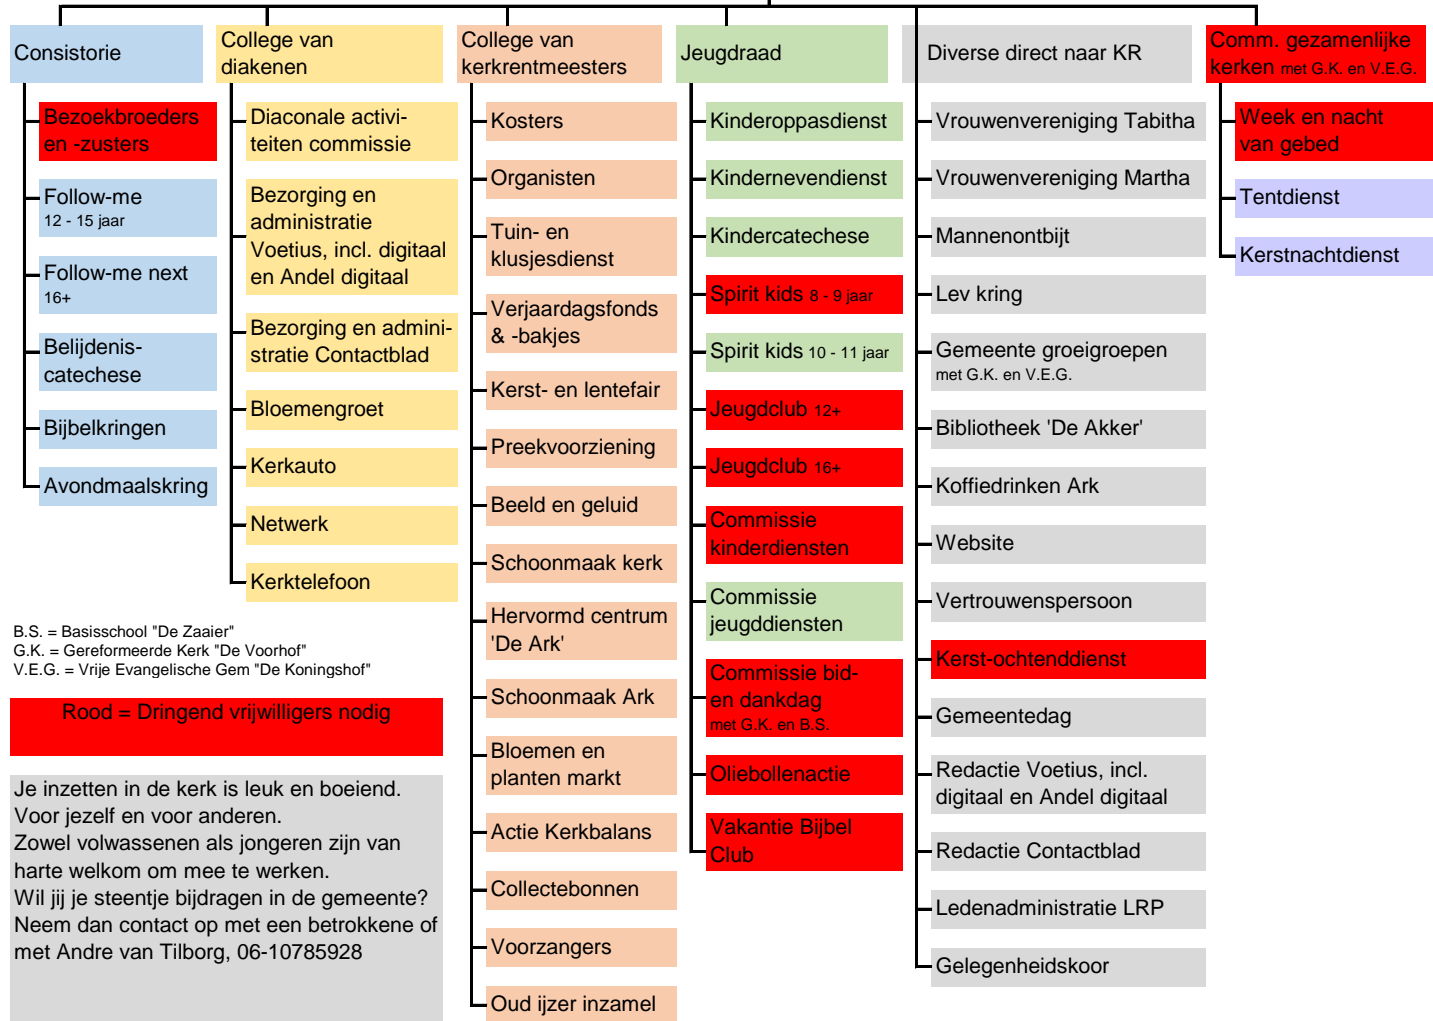

Hervormde Gemeente Andel

Organogram Vacature matrix

Kerkenraad

B.S. = Basisschool "De Zaaier"
G.K. = Gereformeerde Kerk "De Voorhof"
V.E.G. = Vrije Evangelische Gem "De Koningshof"

Rood = Dringend vrijwilligers nodig

Je inzetten in de kerk is leuk en boeiend. Voor jezelf en voor anderen. Zowel volwassenen als jongeren zijn van harte welkom om mee te werken. Wil jij je steentje bijdragen in de gemeente? Neem dan contact op met een betrokkene of met Andre van Tilborg, 06-10785928